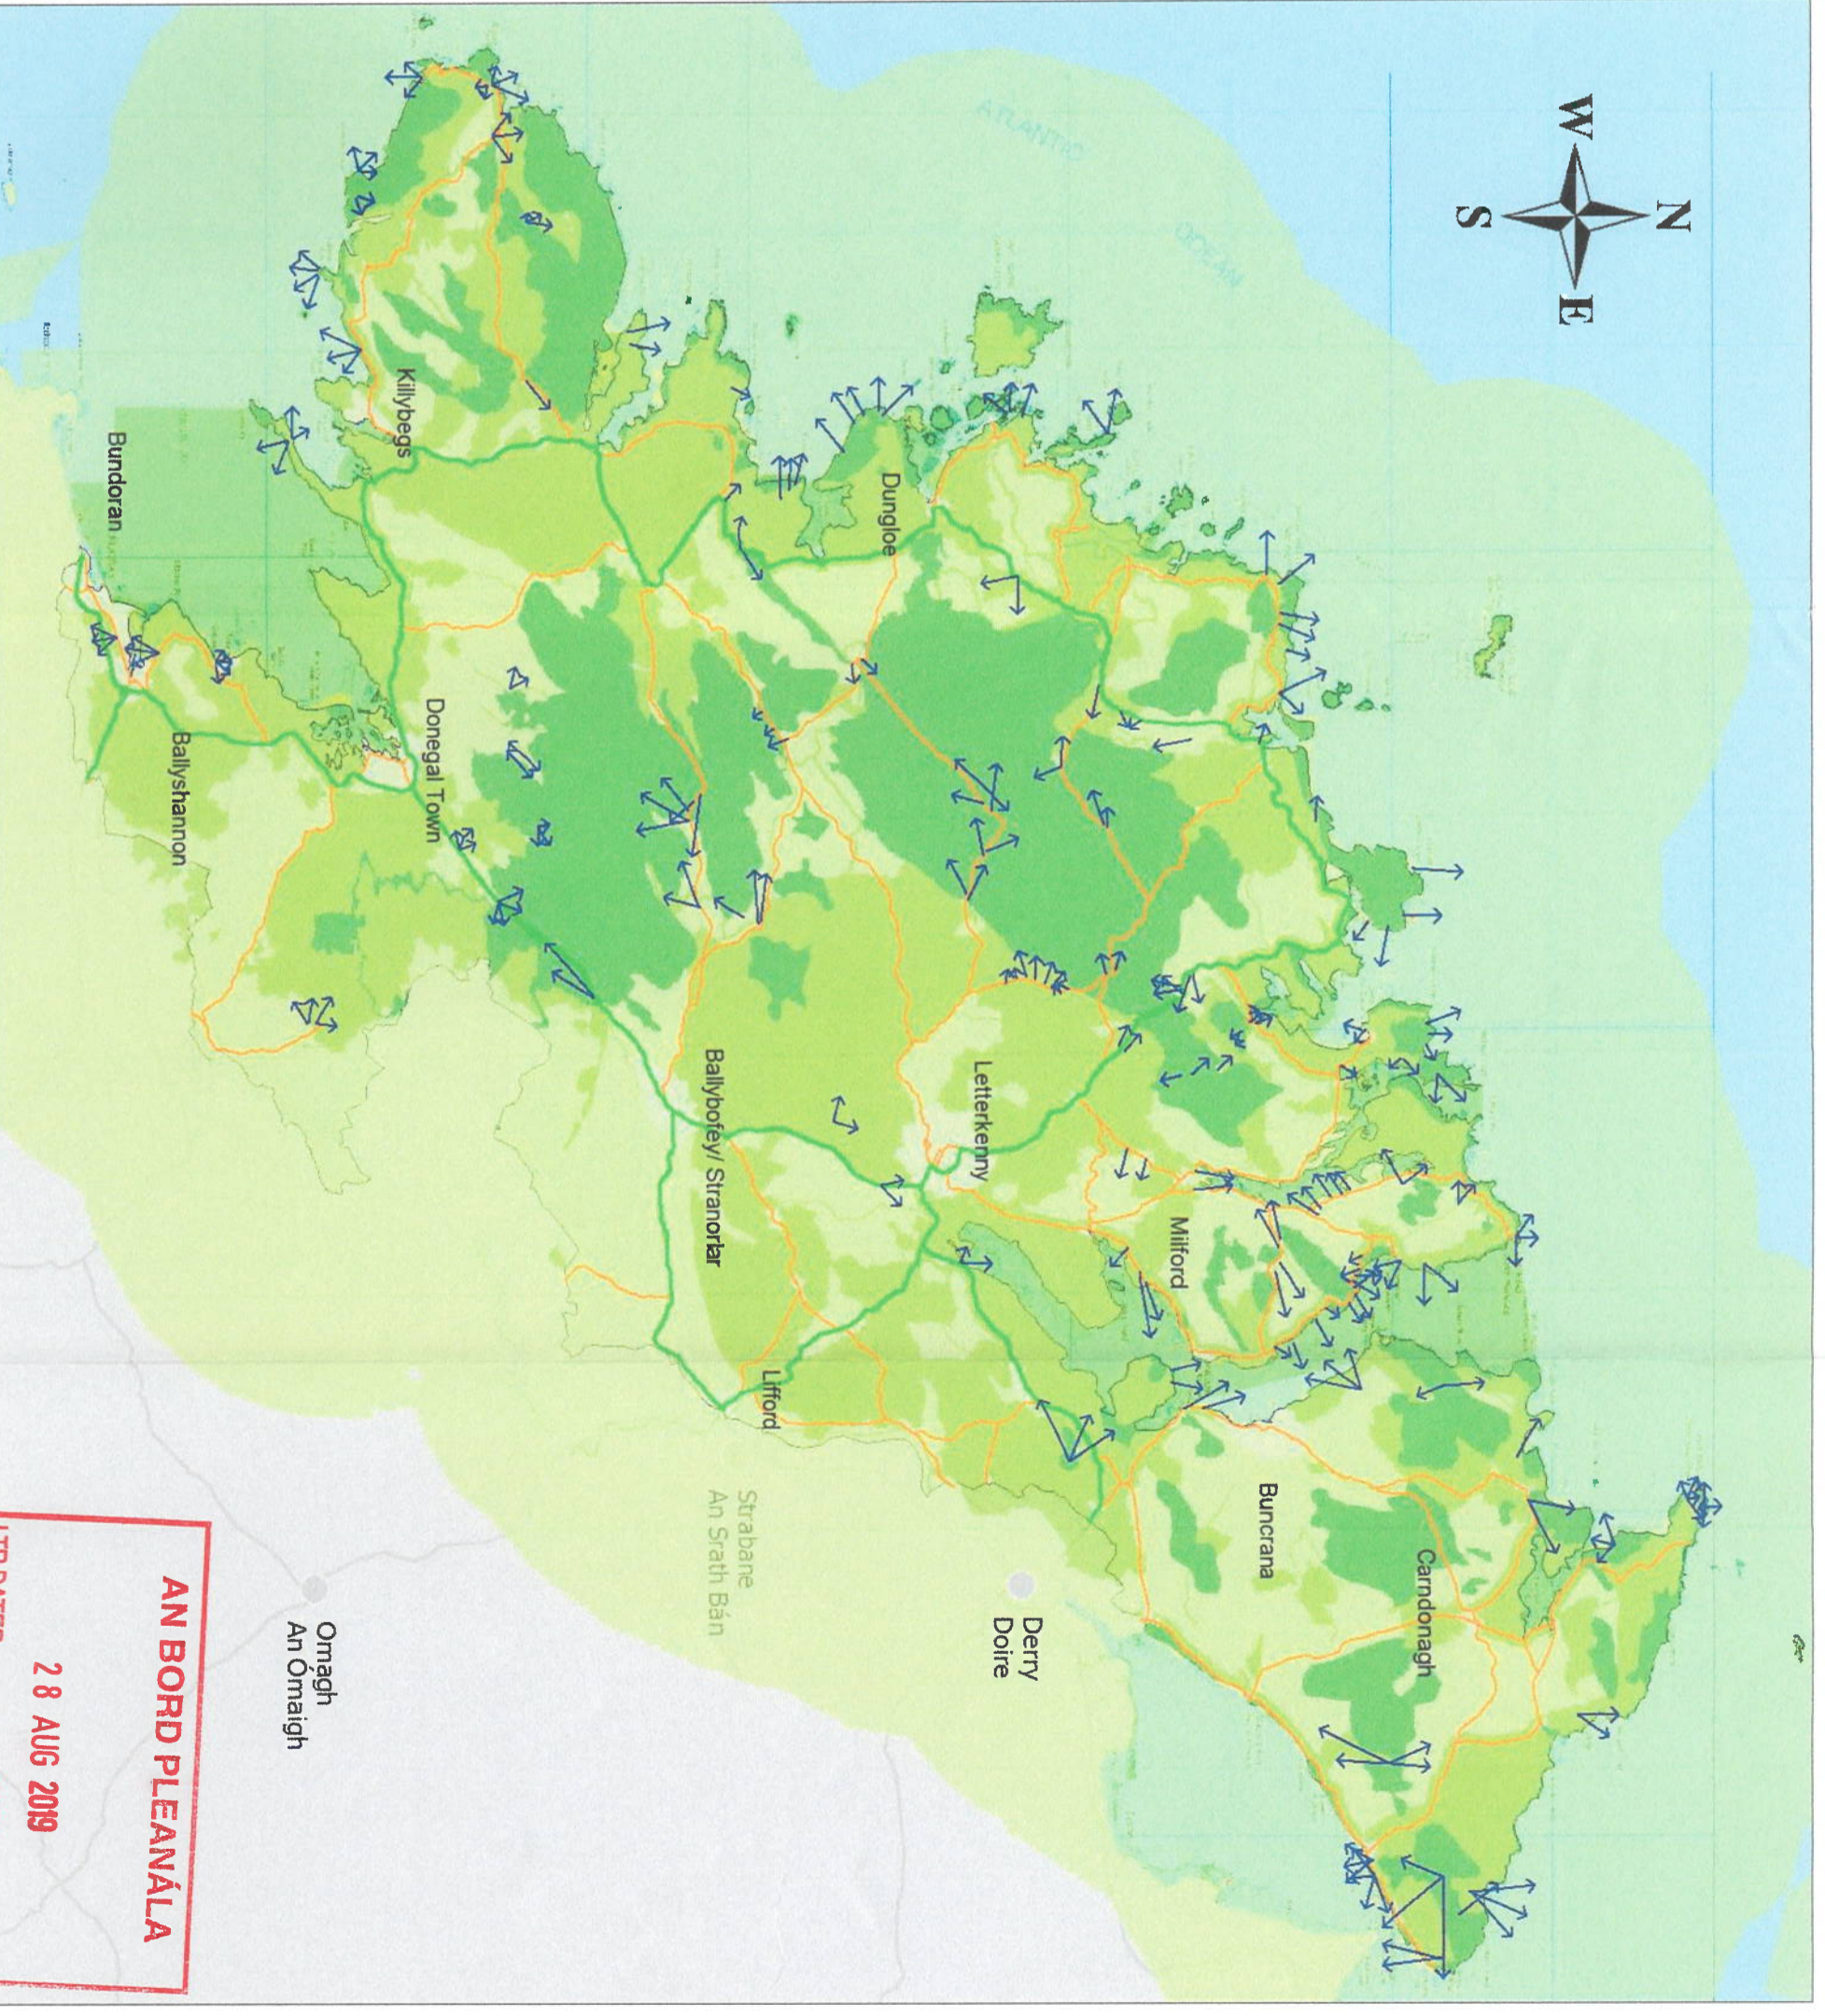

**Draft County Donegal
Development Plan
2018 - 2024**

**Dréacht Plean Forbartha
Contae Dhún na nGall
2018 - 2024**

**Map 7.1.1
Scenic Amenity**

**Léarscáil 7.1.1
Conláiste Scéimhe**

Legend

- Areas of Especially High Scenic Amenity (EHTSA) Limistéar Conláiste Go hAirithe Ardsceimh**
- Areas of High Scenic Amenity (HSA) Limistéar Conláiste Ardsceimhe**
- Areas of Moderate Scenic Amenity (MSA) Limistéar Conláiste Measartha Scéimhe**
- National Secondary/Bóithre Náisiúnta**
- Regional Roads/Bóithre Réigiúnachta**
- Views**
- Radhairc**

Source - Donegal County Council
Foinse - Comhairle Chonaithe Dhún na nGall

Ordnance Survey/Írland data reproduced under OS Licence Number 2817/02/02/CMA/Donegal County Council. Unauthorised reproduction infringes Ordnance Survey Ireland and Government of Ireland copyright. Ordnance Survey Ireland, 2017. Donegal County Council, 2017.
 Geografaíocht/Írland data reproduced under OS Licence Number 2817/02/02/CMA/Donegal County Council. Unauthorised reproduction infringes Ordnance Survey Ireland and Government of Ireland copyright. Ordnance Survey Ireland, 2017. Donegal County Council, 2017.
 To be read in conjunction with relevant accompanying text contained in the front section of this appendices as well as other relevant objectives & policies of the CDP.
 Le léamh i gcomhair leis an téacs ábhaithne tomhasach seo a bhfuil cur síos sa bharr den ghuideán dromh rian le tuiscadh agus tuiscadh ábhaithne de seo.

AN BORD PLEANÁLA

28 AUG 2019

LTR DATED _____ FROM _____

LDG- _____

ABP- _____